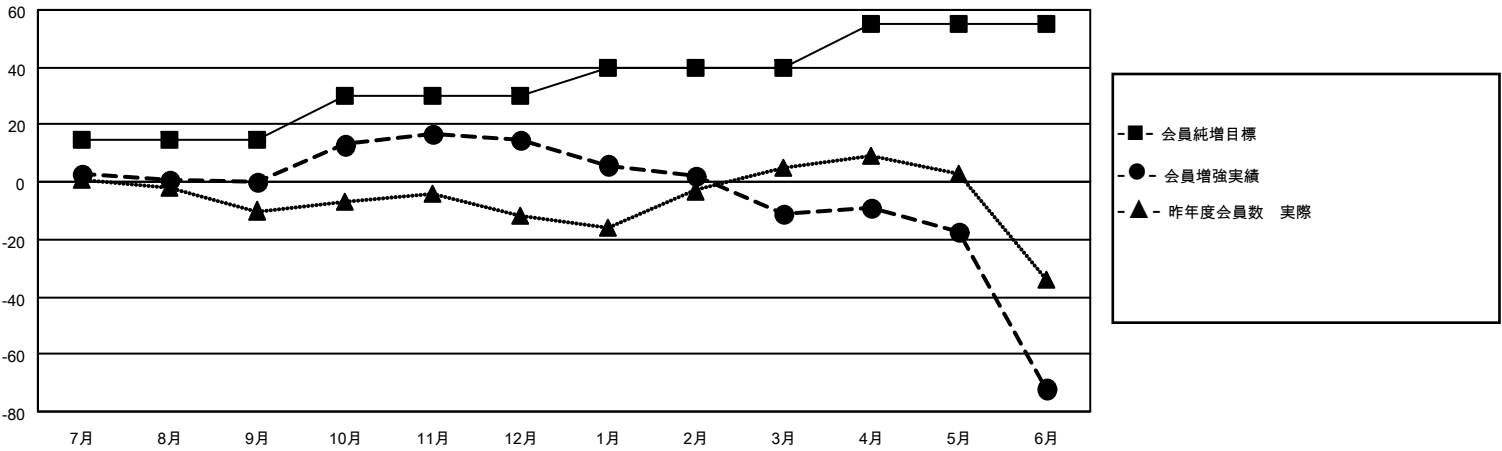

会員目標及び実績累計

解散クラブ: 3

39 CLUBS OF 55 一名以上の新会
員を登録

男女別

男性 1,347 (81.24%)
女性 311 (18.76%)
NON BINARY 0 (0.00%)
PREFER NOT TO ANSWER 0 (0.00%)

退会者

物故会員	12
クラブ解散	0
その他	153
合計	165

[会員累計データを見るには、ここをクリック](#)

世帯主/家族会員合計 447
国際会費半額の家族会員 243